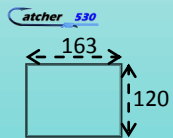

catcher 360   catcher 480