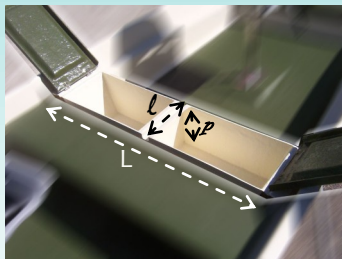

LES ACCESSOIRES ET OPTIONS

- Passerelle panoramique

catcher 360 catcher 480

- Rod-pod et porte cannes

- Chaise moteur électrique arrière

- Siège télescopique pivotant

- Console de pilotage/Kit volant et commande moteur

Dimensions :
L : 42 cm
l : 42 cm
h : 85 cm

- Banc polyester

Dimensions :
l : 30 cm

- Banc coffre vivier

Dimensions :
L : 120 cm
l : 29 cm
p : 25 cm

- Batterie et kit de démarrage électrique + chargeur