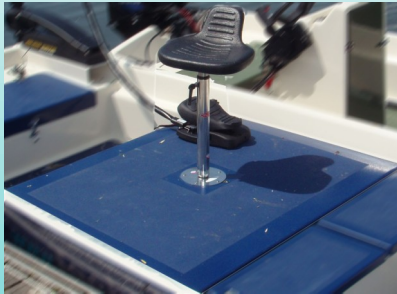

LES ACCESSOIRES ET OPTIONS

- Passerelle panoramique

catcher 360 catcher 480

- Rod-pod et porte cannes

- Chaise moteur électrique arrière

- Siège télescopique pivotant

- Console de pilotage/Kit volant et commande moteur

Dimensions :
L : 42 cm
l : 42 cm
h : 85 cm

- Banc polyester

Dimensions :
l : 30 cm

- Banc coffre vivier

Dimensions :
L : 120 cm
l : 29 cm
p : 25 cm

- Batterie et kit de démarrage électrique + chargeur