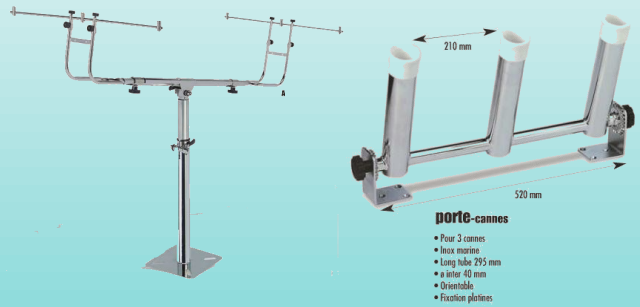

LES ACCESSOIRES ET OPTIONS

- Passerelle panoramique

catcher 360 catcher 480

- Rod-pod et porte cannes

- Chaise moteur électrique arrière

- Siège télescopique pivotant

- Console de pilotage/Kit volant et commande moteur

Dimensions :
L : 42 cm
l : 42 cm
h : 85 cm

- Banc polyester

Dimensions :
l : 30 cm

- Banc coffre vivier

Dimensions :
L : 120 cm
l : 29 cm
p : 25 cm

- Batterie et kit de démarrage électrique + chargeur