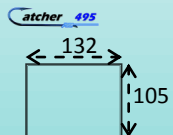

catcher 360   catcher 480